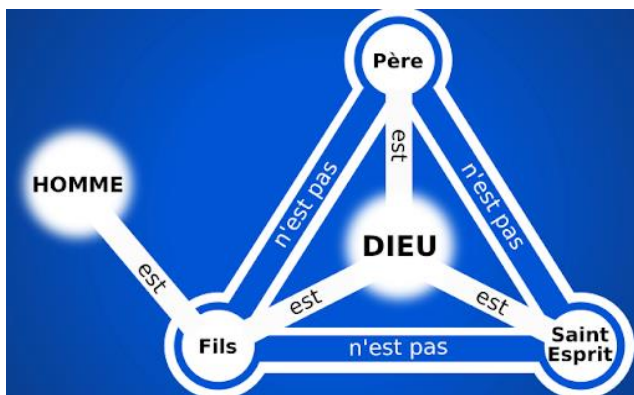

Paroisse Saint-Mathieu de Hammond

3130, chemin Gendron, Hammond (Ontario) K0A 2A0
paroissestmathieu1912@gmail.com, 613 487-2338 <http://www.paroissestmathieu.ca>

Bureau ouvert le mardi et le jeudi de 9 h à midi

Dimanche 23 mai – 9 h Abbé Jacques En personne et diffusée sur Zoom/You Tube + messe à l'auto Carmen et Robert Bélanger par Nicole et John Kosko Lorne Nolan par parents et ami(e) Antonia et Dolly Roul par Antonia Roul	Dimanche 30 mai – 9 h Abbé Joseph En personne et diffusée sur Zoom/You Tube + messe à l'auto René et Simone Guindon par parents et ami(e)s Huguette Cheff par parents et ami(e)s

Prions pour nos malades : Denise Lemieux et Bernard Proulx

OFFRANDES dominicales du 16 mai

Quête automatisée (hebdomadaire): 180,40 $ Quête ordinaire : 160 $
Luminaires : 15 $ Quête spéciale : 20 $ TOTAL : 375,40 $
Merci pour vos dons !

DU NOUVEAU à ST-MATHIEU

La messe de 9 h est célébrée dans l'église pour 10 personnes (avec réservation), en plus de la messe à l'auto. Tout en demeurant dans votre auto, vous pouvez suivre la messe sur une télévision et entendre le prêtre sur la bande FM 100.9

- La communion sera offerte à votre auto
- Parlez-en à vos proches, à vos amis et à vos voisins
- Bonne célébration !

Nous continuons à diffuser les célébrations eucharistiques sur zoom et You Tube.

Félicitations aux gagnant(e)s du 10e tirage de la loterie 2021 :

500 $: Donald et Lise Lortie

100 $: Lyne et Robert Campeau, France Lalonde, Mélanie Bissonnette, Mario Perrier et Johanne Lefebvre, Denise Moisan et Éric Lavergne.

Le prochain tirage sera le 30 juin 2021. Bonne chance à tous et toutes !

Larose "Pay and Play" Dog Park
Rent and Play in your own
private 1 acre dog park!

larosedogpark.ca

G. MONGEON

ROOFING & CONTRACTING
COUVREUR ET CONTRACTEUR LTD.

613-745-3074

EMAIL g.mongeon@bellnet.ca