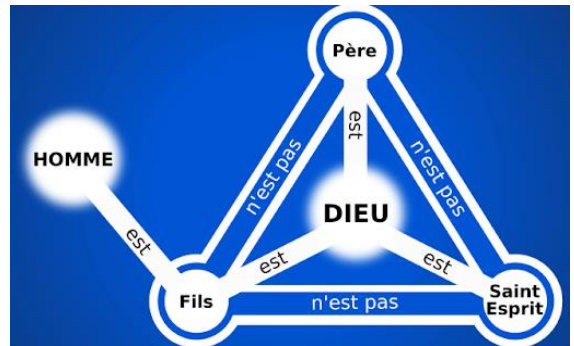

Paroisse Saint-Mathieu de Hammond

3130, chemin Gendron, Hammond (Ontario) K0A 2A0
paroissestmathieu1912@gmail.com, 613 487-2338 <http://www.paroissestmathieu.ca>

Bureau ouvert le mardi et le jeudi de 9 h à midi

Dimanche 30 mai – 9 h Abbé Joseph

En personne et diffusée sur Zoom/You Tube + messe à l'auto

Antonia et Dolly Roul par Antonia Roul

Action de grâce pour 17 ans de sacerdoce de l'abbé Joseph par les paroissiens et paroissiennes de St-Mathieu

Défunts Guibord et Legault par Jean-Louis Legault

Paulette Campeau par René, Gilberte, Nicole, et Monique Campeau

Dimanche 6 juin – 9 h Abbé Jacques

En personne et diffusée sur Zoom/You Tube + messe à l'auto

Richard Arcand par Suzanne et Charles Bouvier

Carmen Bélanger par la Succession

Prions pour nos malades : Denise Lemieux et Bernard Proulx

OFFRANDES dominicales du 23 mai

Quête automatisée (hebdomadaire): 180,40 $ Quête ordinaire : 90 $

Luminaires : 15 $ TOTAL : 285,40 $

Merci pour vos dons !

DU NOUVEAU à ST-MATHIEU

La messe de 9 h est célébrée dans l'église pour 10 personnes (avec réservation), en plus de la messe à l'auto. Tout en demeurant dans votre auto, vous pouvez suivre la messe sur une télévision et entendre le prêtre sur la bande FM 100.9

- La communion sera offerte à votre auto
- Parlez-en à vos proches, à vos amis et à vos voisins
- Bonne célébration !

Nous continuons à diffuser les célébrations eucharistiques sur zoom et You Tube.

Larose "Pay and Play" Dog Park
Rent and Play in your own
private 1 acre dog park!

larosedogpark.ca

G. MONGEON

ROOFING & CONTRACTING LTD.
COUVREUR ET CONTRACTEUR

613-745-3074

EMAIL g.mongeon@bellnet.ca